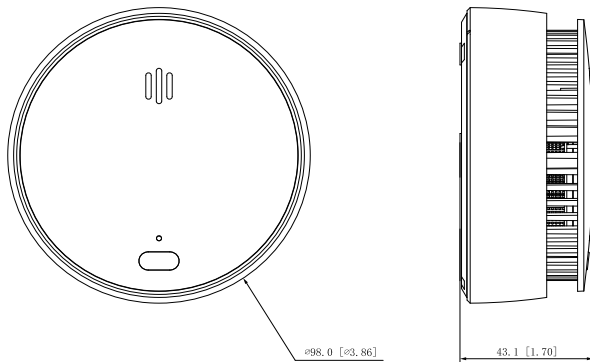

## Struttura

Colore	Bianco
Materiale scocca	ABS
Dimensioni	φ98mm × H43.1mm (φ3.85" × H1.70")
Peso	140 g (0.30 lb)
Installazione	A soffitto

## Certificazioni

Certificazioni	TÜV e CE
Standard di conformità	EN 14604:2005+AC:2008
<b>Wireless</b>	
Frequenza portante	868 MHz–868.3 MHz
Portata comunicazione	Fino a 1000 m in spazio aperto
Comunicazione	Bidirezionale
Salto di frequenza	Si
Crittografia	AES128

## Info ordine

Articolo	Codice	Descrizione
Rilevatore fumo	HY-SA21A-W2-868	Rilevatore fumo wireless

## Dimensioni (mm[inch])